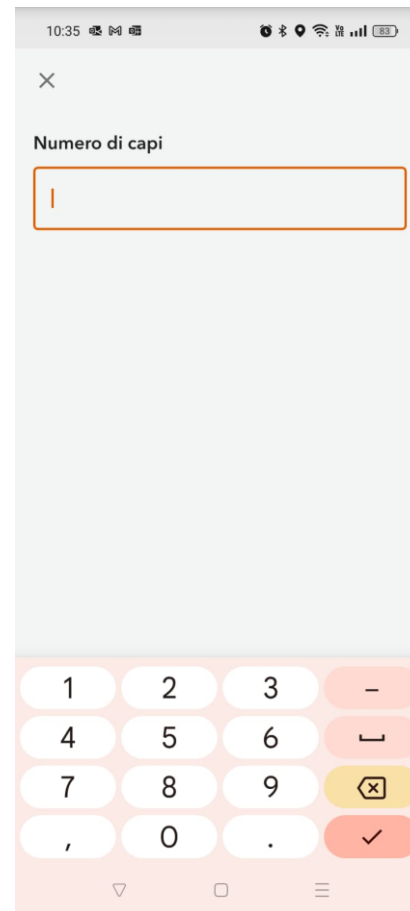

Attenzione! Non effettuare prove di inserimento in quanto queste ultime verranno considerate come catture reali.

Per installare:

- cliccare su una delle due immagini a lato
- Scansionare il QR Code
- Cliccare sul questo link: <https://arcg.is/0j5vbu0>

Cliccare sulla scritta arancio che chiede l'aggiornamento della app

Dopo aver aggiornato la app fare click sulla app RAS TNPF – Preapertura caccia. Rispondere alle domande che seguono.

Per il funzionamento della app cliccare sulla foto della tortora.

Scattare una foto (non obbligatorio)

Indicare il numero di capi catturati e cliccare su fine per inviare.
Per tornare indietro cliccare annulla.

Lasciare la app accesa, la segnalazione sarà inviata appena si ritorna in copertura di rete. La app è pronta per un nuovo inserimento. La conferma dell'avvenuto invio è data dalla scomparsa del pallino arancione in alto a destra.