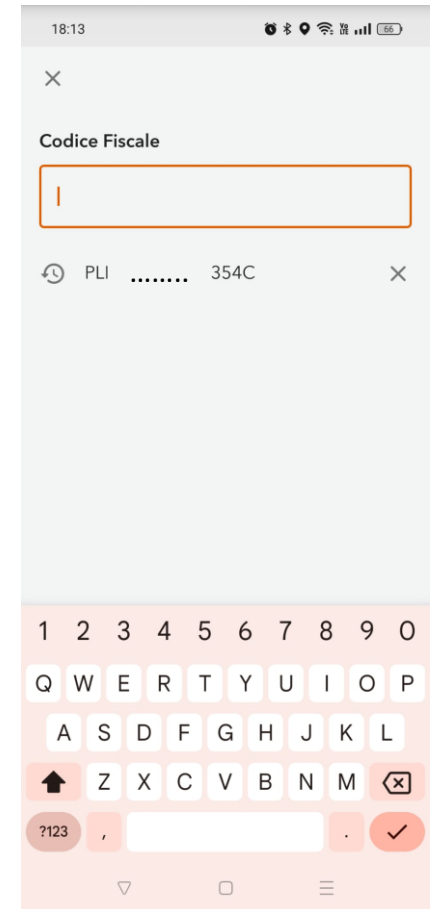

Attenzione! Non effettuare prove di inserimento in quanto queste ultime verranno considerate come catture reali.

Per installare:

- cliccare su una delle due immagini a lato
- Scansionare il QR Code
- Cliccare sul questo link: <https://arcg.is/0j5vbu0>

*** Per chi usa Safari, se dovesse comparire qualche messaggio di errore, cliccare su OK e proseguire con l'installazione**

Gli utenti che hanno già installato la app sul dispositivo devono effettuare la procedura indicata qui di seguito

Cliccare sulla scritta arancio che chiede l'aggiornamento della app

Dopo aver aggiornato la app fare click sulla app RAS TNPF – Preapertura caccia. Rispondere alle domande che seguono.

Per il funzionamento della app cliccare sulla foto della tortora.