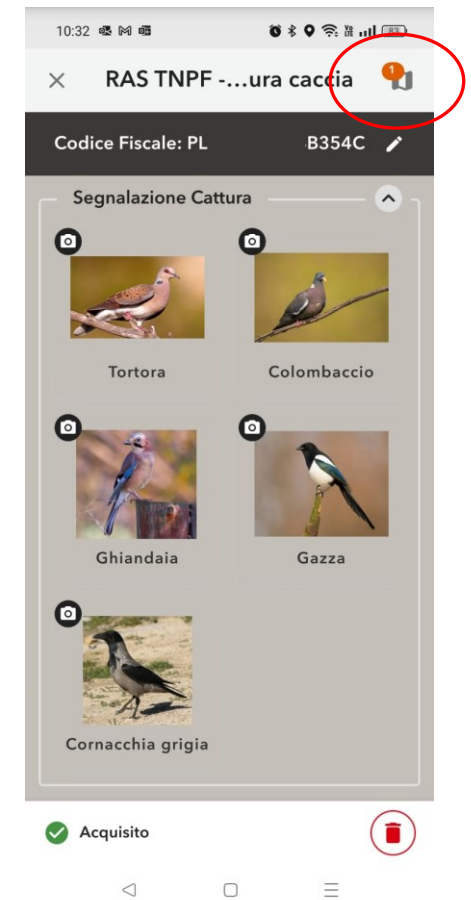

Attenzione! Non effettuare prove di inserimento in quanto queste ultime verranno considerate come catture reali.

Per installare:

- cliccare su una delle due immagini a lato
- Scansionare il QR Code
- Cliccare sul questo link: <https://arcg.is/0j5vbu0>

Cliccare sulla scritta arancio che chiede l'aggiornamento della app

Dopo aver aggiornato la app fare click sulla app RAS TNPF – Preapertura caccia. Rispondere alle domande che seguono.

Per il funzionamento della app cliccare sulla foto della tortora.

Scattare una foto (non obbligatorio)

Indicare il numero di capi catturati e cliccare su fine per inviare.
Per tornare indietro cliccare annulla.

Lasciare la app accesa, la segnalazione sarà inviata appena si ritorna in copertura di rete. La app è pronta per un nuovo inserimento. La conferma dell'avvenuto invio è data dalla scomparsa del pallino arancione in alto a destra.