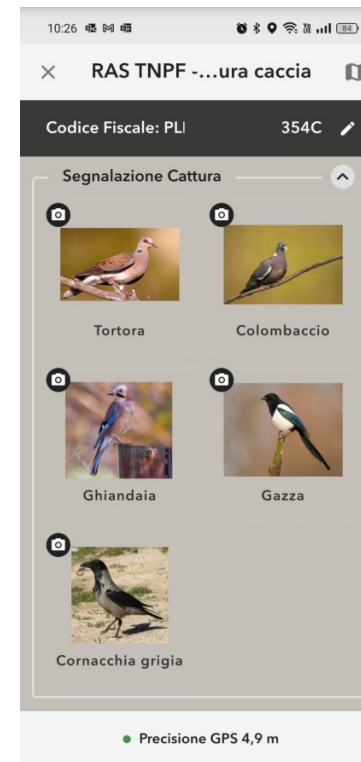

REGIONE AUTÒNOMA DE SARDIGNA
REGIONE AUTONOMA DELLA SARDEGNA

Assessorato della difesa dell'Ambiente

Servizio tutela della natura e politiche forestali (TNPF)

App Preapertura

Procedura installazione ed uso.

Attenzione! Non effettuare prove di inserimento in quanto queste ultime verranno considerate come catture reali.

Per installare:

- cliccare su una delle due immagini a lato
- Scansionare il QR Code
- Cliccare sul questo link: <https://arcg.is/0j5vbu0>

Cliccare sulla scritta arancio che chiede l'aggiornamento della app

Dopo aver aggiornato la app fare click sulla app RAS TNPF – Preapertura caccia. Rispondere alle domande che seguono.

Per il funzionamento della app cliccare sulla foto della tortora.