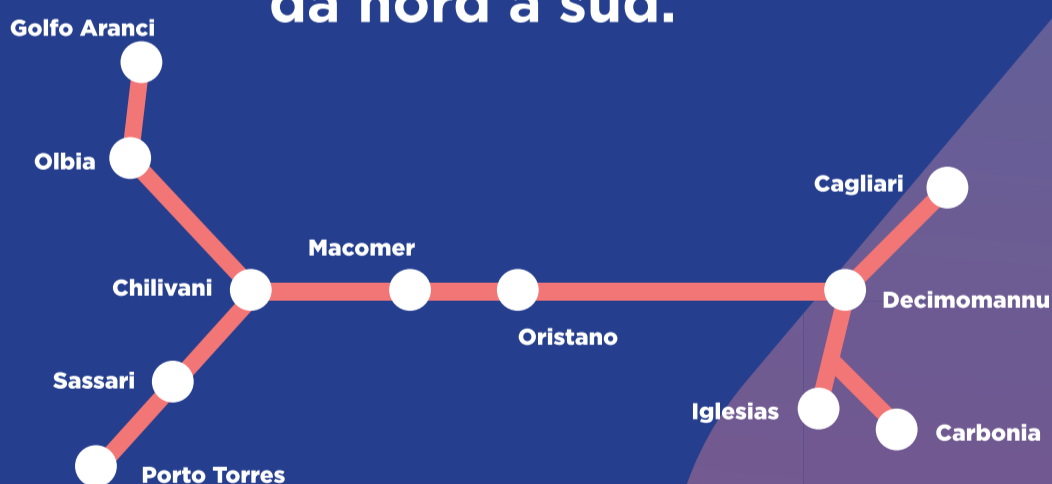

A CHILIVANI SI CAMBIA

Per viaggiare
in Sardegna
più veloci e sicuri.

Dal **19 gennaio 2026**
al **14 giugno 2026**

Sassari

Chilivani

Fino a dicembre 2026
saranno effettuati interventi
di potenziamento sulla rete
ferroviaria regionale
da nord a sud.