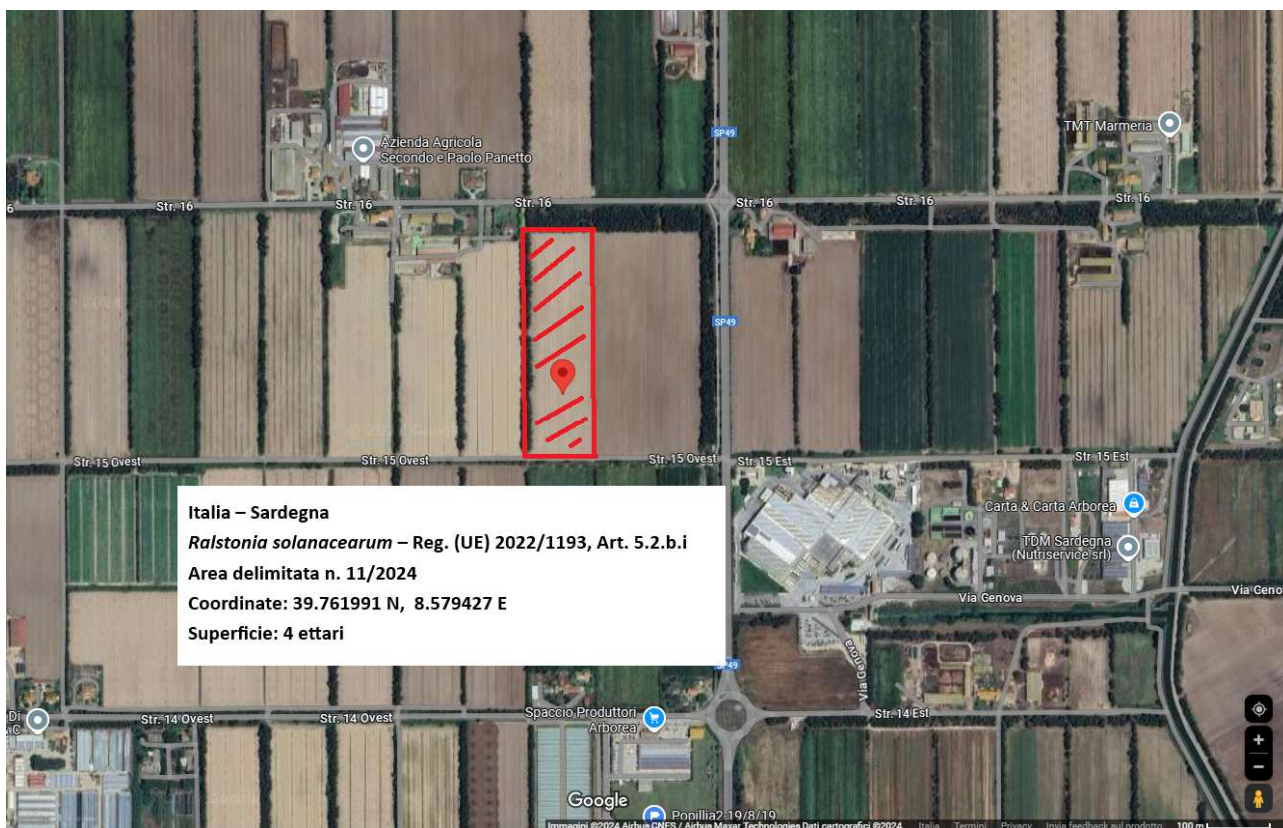

REGIONE AUTÒNOMA DE SARDIGNA
REGIONE AUTONOMA DELLA SARDEGNA

ASSESSORADU DE S'AGRICOLTURA E REFORMA AGROPASTORALE
ASSESSORATO DELL'AGRICOLTURA E RIFORMA AGROPASTORALE

Direzione generale
Servizio sostenibilità e qualità delle produzioni agricole e alimentari

00. 06. 01. 05 Servizio sostenibilità e qualità delle produzioni agricole e alimentari

DETERMINAZIONE DI SERVIZIO

Oggetto: presenza confermata in Sardegna del batterio *Ralstonia solanacearum* su patata. Definizione delle aree delimitate dalla n. 11/2024 alla n. 20/2024, ai sensi dell'articolo 5, comma 2, lettera b) del Regolamento di esecuzione (UE) 2022/1193.

ALLEGATO 1 - AREE DELIMITATE

Area delimitata n. 11/2024