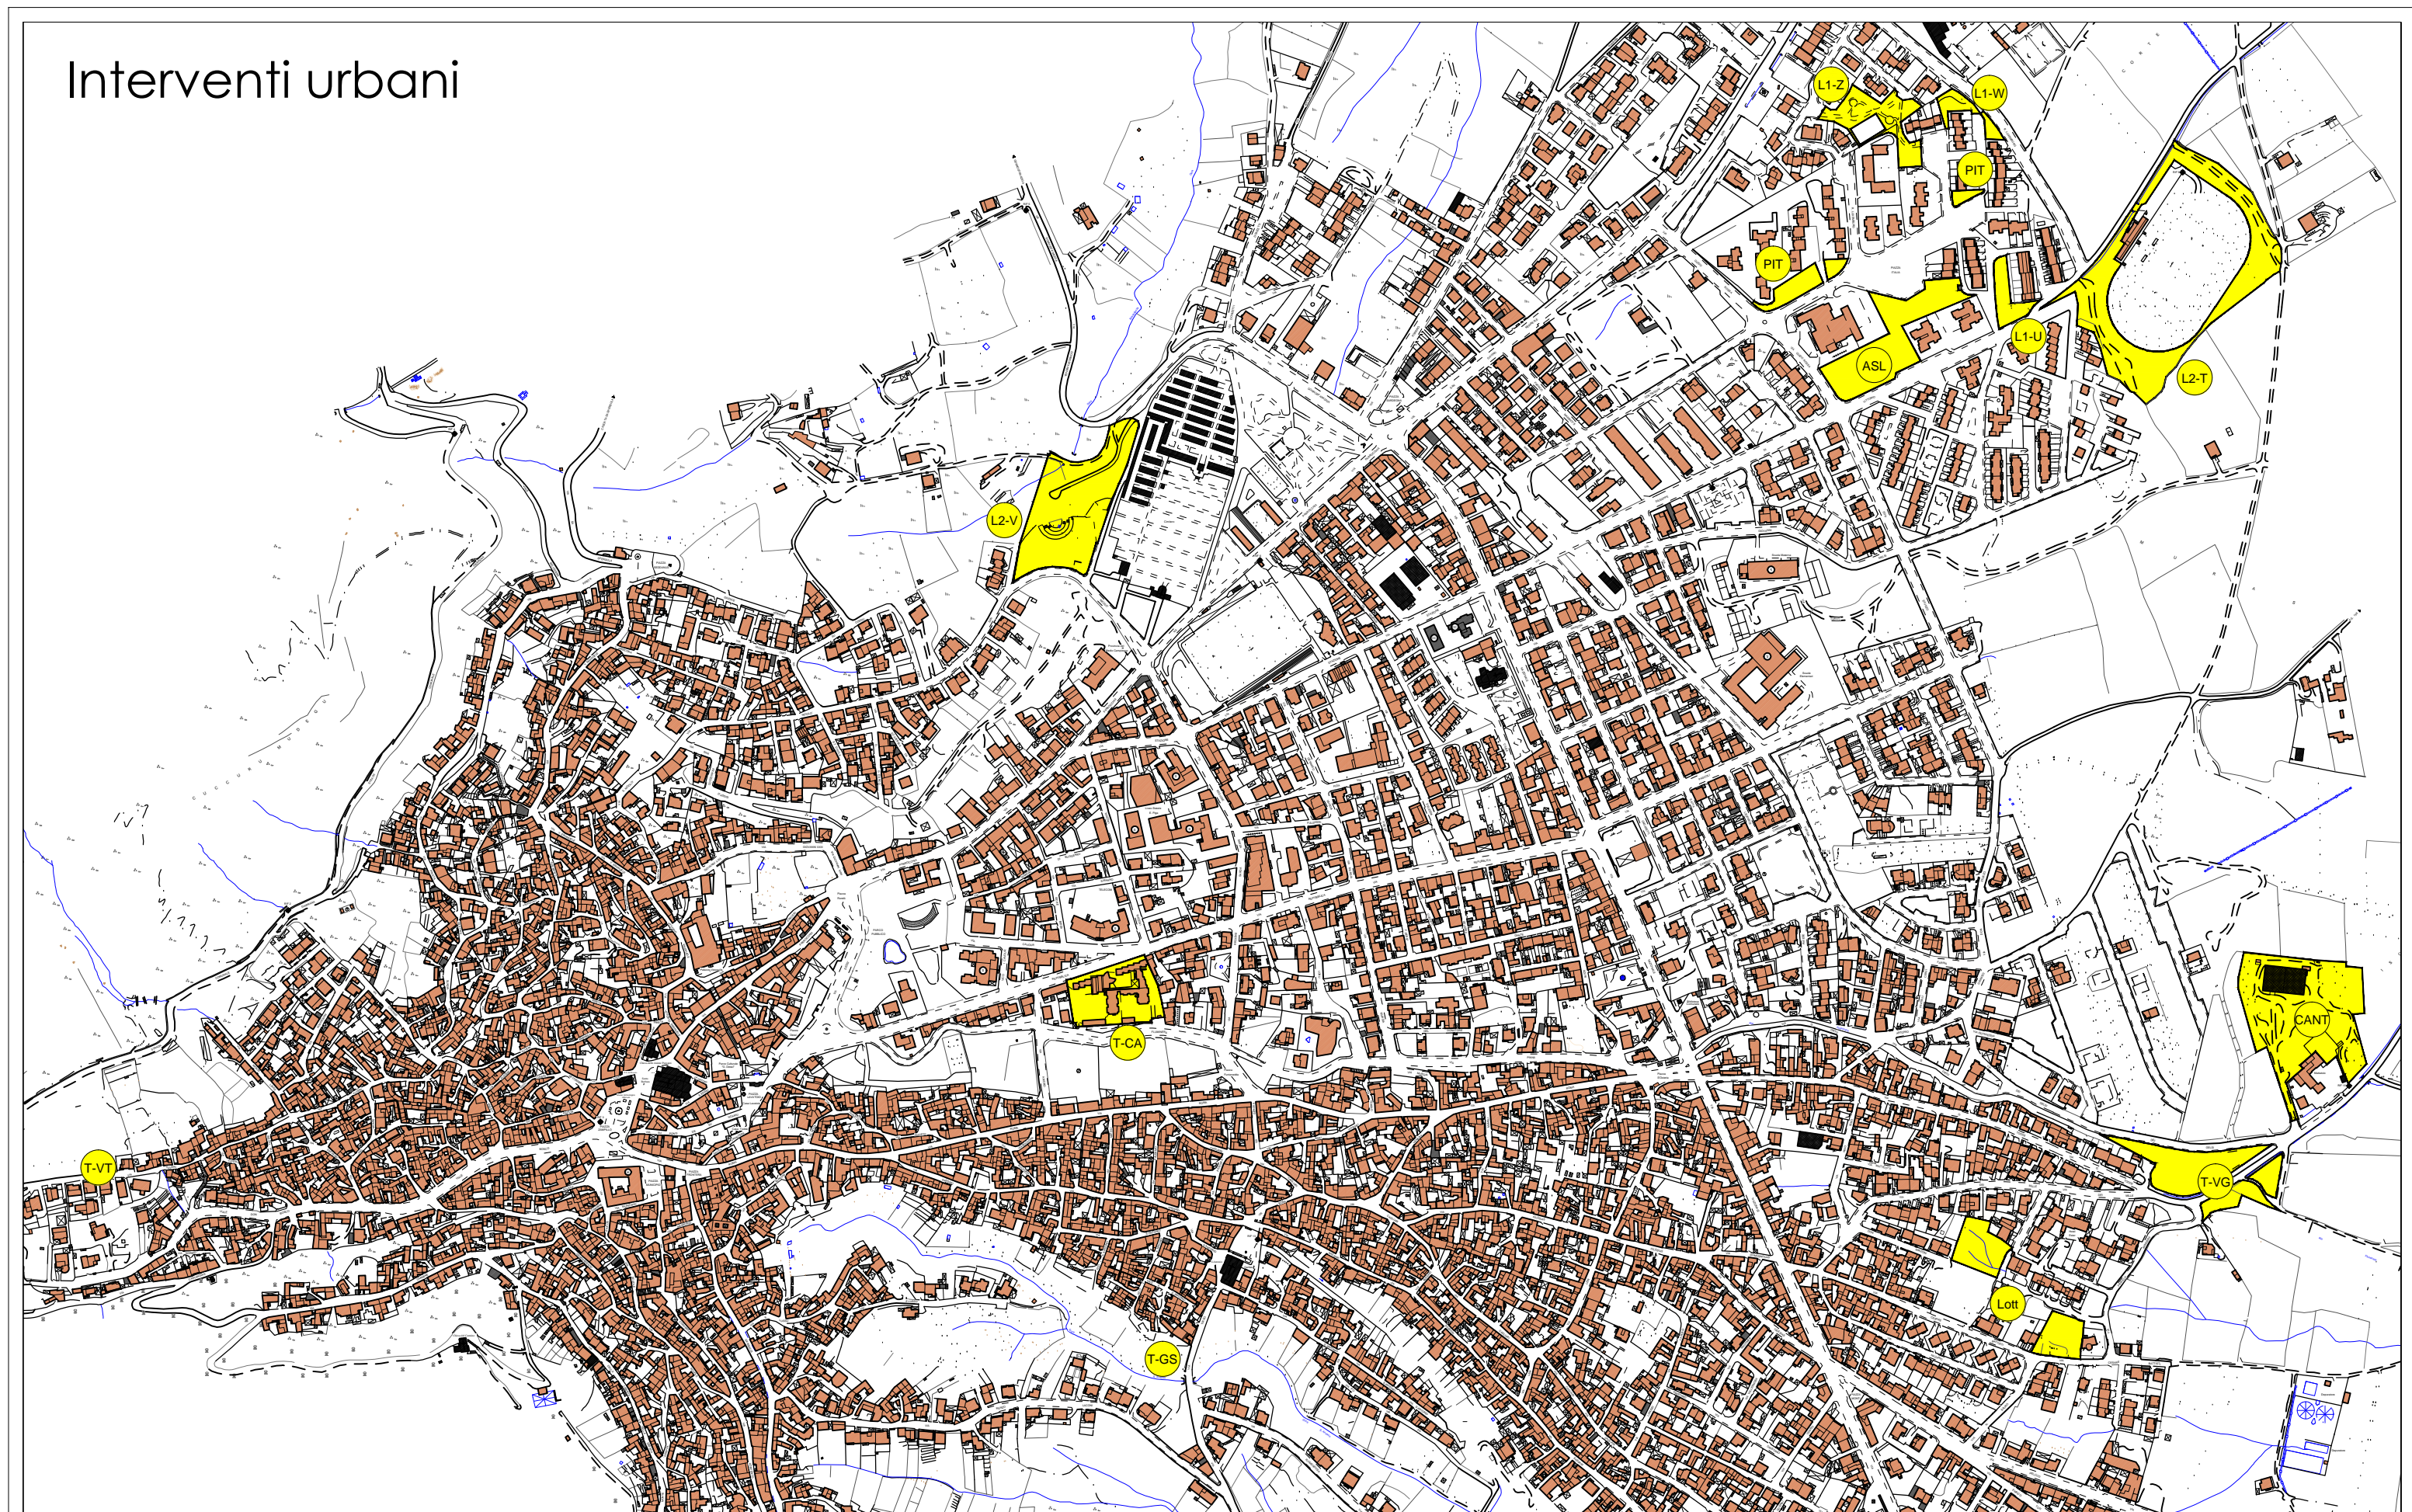

Interventi urbani

"SERVIZIO DI SFALCIO LUNGO LE PERTINENZE COMUNALI" - CIG ZEE2C726D6.

COMUNE DI VILLACIDRO
SERVIZIO LLPP. - PATRIMONIO